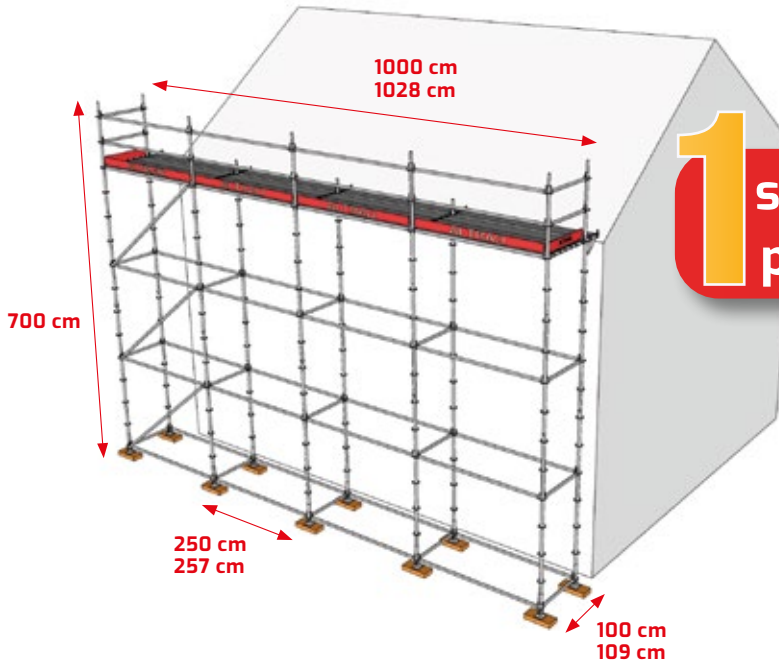

Kaderstelling SL
Échafaudage cadre SL

Gratis/Gratuit

1 stapelpallet (125x85) of
pallet voor 20 stelramen
panier de rangement (125x85) ou
panier de stockage por 20 cadres

	ALU	STAAL/ACIER
OPP./SURFACE	63 m ²	63 m ²
GEW./POIDS	821 kg	929 kg
PRIJS/PRIX	€ 4.399	€ 3.899

METSSTEIGER - ÉCHAFAUDAGE

Multi metssteiger

Échafaudage de maçon multi

70m²

Gratis/Gratuit

1

stapelpallet (125x85)

panier de rangement (125x85)