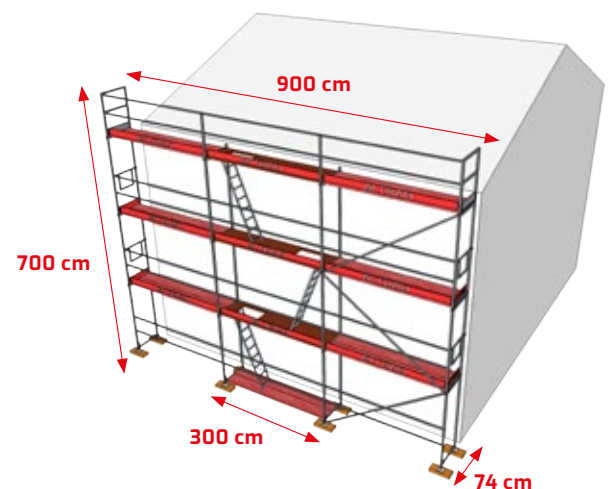

Gratis/Gratuit

2 stapelpalletten (125x85)
paniers de rangement (125x85)

	ALU	FUTURO	CONTUR
OPP./SURFACE	65 m ²	65 m ²	63 m ²
GEW./POIDS	775 kg	1147 kg	1181 kg
PRIJS/PRIX	€ 9.499	€ 5.699	€ 5.099

Kaderstelling Quadro
Échafaudage cadre Quadro

Gratis/Gratuit

1 stapelpallet (125x85) of
pallet voor 20 stelramen
panier de rangement (125x85) ou
panier de stockage por 20 cadres

	ALU	STAAL/ACIER
OPP./SURFACE	65 m ²	65 m ²
GEW./POIDS	603 kg	853 kg
PRIJS/PRIX	€ 4.799	€ 3.999

Kaderstelling SL
Échafaudage cadre SL

Gratis/Gratuit

+ 1 stapelpallet (125x85) of
pallet voor 20 stelramen
panier de rangement (125x85) ou
panier de stockage por 20 cadres

	ALU	STAAL/ACIER
OPP./SURFACE	63 m ²	63 m ²
GEW./POIDS	821 kg	929 kg
PRIJS/PRIX	€ 4.499	€ 3.899