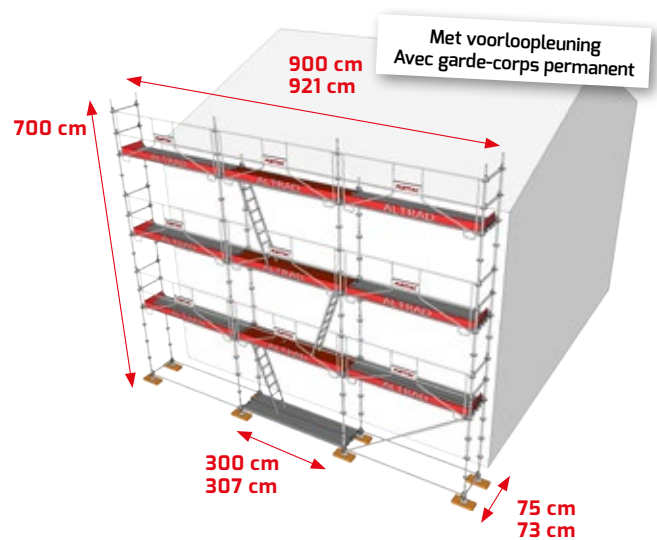

450
KG/M²
KLASSE/CLASSE 5

600
KG/M²
KLASSE/CLASSE 6

	FUTURO	CONTUR
OPP./SURFACE	395 m ²	388 m ²
GEW./POIDS	6844 kg	6632 kg
PRIJS/PRIX	€ 25.299	€ 24.499

RENOVATIESTEIGER ÉCHAFAUDAGE DE RÉNOVATION

Multi renovatiesteiger
Échafaudage de rénovation multi

Gratis/Gratuit

2 stapelpalletten (125x85)
paniers de rangement (125x85)

	ALU	FUTURO	CONTUR
OPP./SURFACE	65 m ²	65 m ²	63 m ²
GEW./POIDS	775 kg	1147 kg	1181 kg
PRIJS/PRIX	€ 9.499	€ 5.699	€ 5.099

Kaderstelling Quadro
Échafaudage cadre Quadro