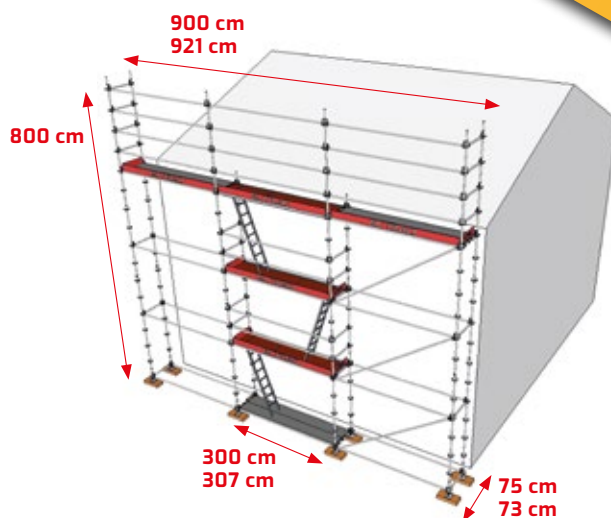

DAKWERKSTEIGER ÉCHAFAUDAGE DE TOITURE

PROMO

Multi dakwerksteiger Échafaudage de toiture multi

Gratis/Gratuit

**Steigernet (1mx10m)
& 1 stapelpallet**

**Filet d'échafaudage (1mx10m)
& 1 panier de rangement**

	ALU	FUTURO	CONTUR
OPP./SURFACE	74 m²	74 m²	72 m²
GEW./POIDS	714 kg	1148 kg	1157 kg
PRIJS/PRIX	€ 6.399	€ 3.699	€ 3.799