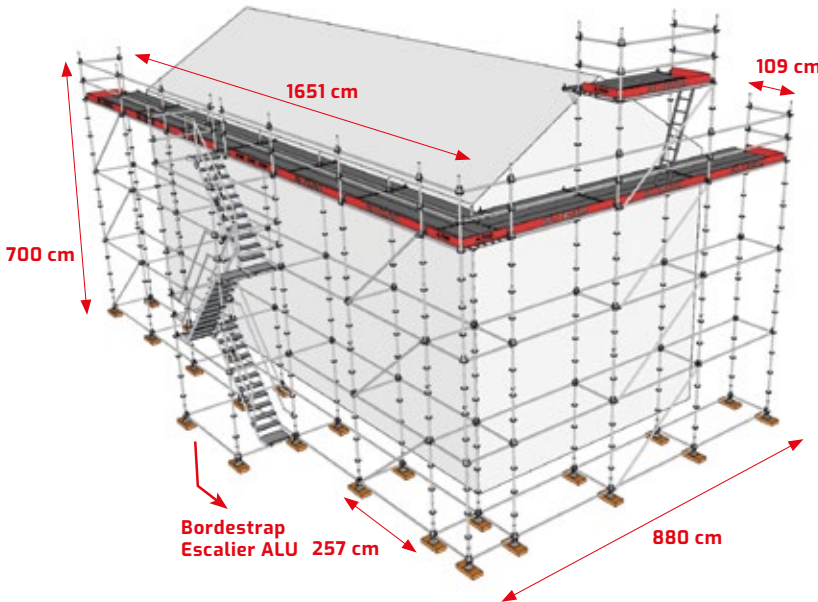

DE MAÇON

PROMO

Multi metssteiger
Échafaudage de maçon multi

180m² +

Gratis/Gratuit

3 Aluminium bordestrappen met leuningen
Escalier avec palier Alu avec garde-corps