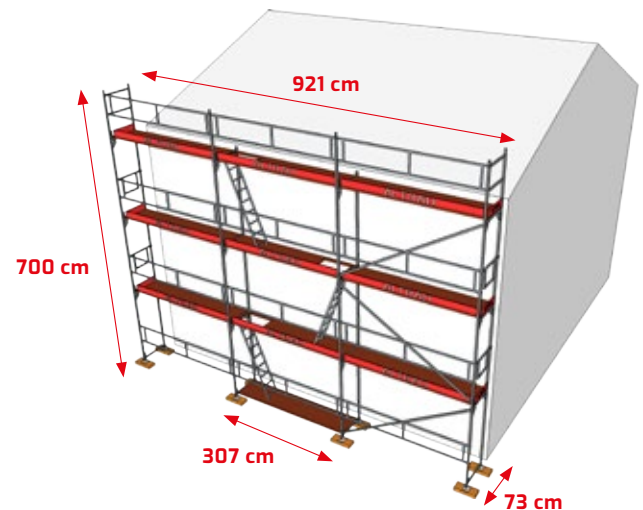

Kaderstelling Quadro
Échafaudage cadre Quadro

Gratis/Gratuit

1 stapelpallet (125x85) of
pallet voor 20 stelramen
panier de rangement (125x85) ou
panier de stockage por 20 cadres

	ALU	STAAL/ACIER
OPP./SURFACE	65 m ²	65 m ²
GEW./POIDS	603 kg	853 kg
PRIJS/PRIX	€ 4.699	€ 3.899

Kaderstelling SL
Échafaudage cadre SL

Gratis/Gratuit

1 stapelpallet (125x85) of
pallet voor 20 stelramen
panier de rangement (125x85) ou
panier de stockage por 20 cadres

	ALU	STAAL/ACIER
OPP./SURFACE	63 m ²	63 m ²
GEW./POIDS	821 kg	929 kg
PRIJS/PRIX	€ 4.399	€ 3.899