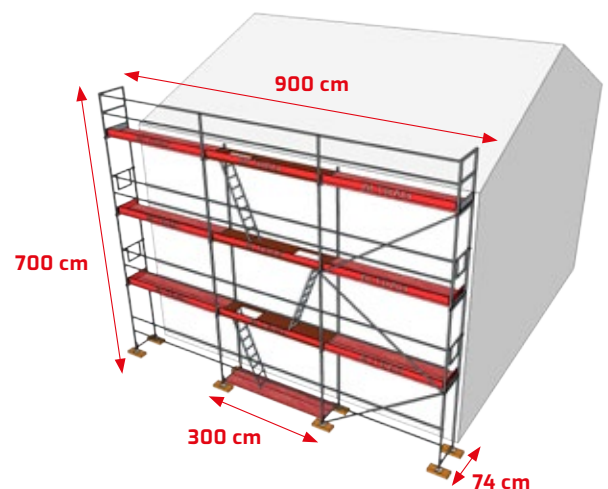

Gratis/Gratuit

+ 2 stapelpalletten (125x85)
paniers de rangement (125x85)

	ALU	FUTURO	CONTUR
OPP./SURFACE	65 m ²	65 m ²	63 m ²
GEW./POIDS	775 kg	1147 kg	1181 kg
PRIJS/PRIX	€ 6.399	€ 3.999	€ 4.099

Kaderstelling Quadro
Échafaudage cadre Quadro

Gratis/Gratuit

+ 1 stapelpallet (125x85) of
pallet voor 20 stelramen
panier de rangement (125x85) ou
panier de stockage por 20 cadres

	ALU	STAAL/ACIER
OPP./SURFACE	65 m ²	65 m ²
GEW./POIDS	603 kg	853 kg
PRIJS/PRIX	€ 3.399	€ 2.899

Kaderstelling SL
Échafaudage cadre SL

Gratis/Gratuit

+ 1 stapelpallet (125x85) of
pallet voor 20 stelramen
panier de rangement (125x85) ou
panier de stockage por 20 cadres

	ALU	STAAL/ACIER
OPP./SURFACE	63 m ²	63 m ²
GEW./POIDS	821 kg	929 kg
PRIJS/PRIX	€ 3.099	€ 2.799