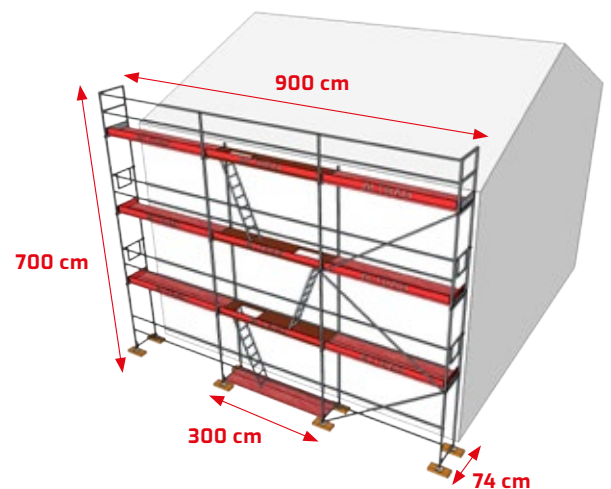

Kaderstelling Quadro
Échafaudage cadre Quadro

Gratis/Gratuit

1 stapelpallet (125x85) of
pallet voor 20 stelramen
panier de rangement (125x85) ou
panier de stockage por 20 cadres

	ALU	STAAL/ACIER
OPP./SURFACE	65 m ²	65 m ²
GEW./POIDS	603 kg	853 kg
PRIJS/PRIX	€ 4.699	€ 3.899

Kaderstelling SL
Échafaudage cadre SL

Gratis/Gratuit

1 stapelpallet (125x85) of
pallet voor 20 stelramen
panier de rangement (125x85) ou
panier de stockage por 20 cadres

	ALU	STAAL/ACIER
OPP./SURFACE	63 m ²	63 m ²
GEW./POIDS	821 kg	929 kg
PRIJS/PRIX	€ 4.399	€ 3.899