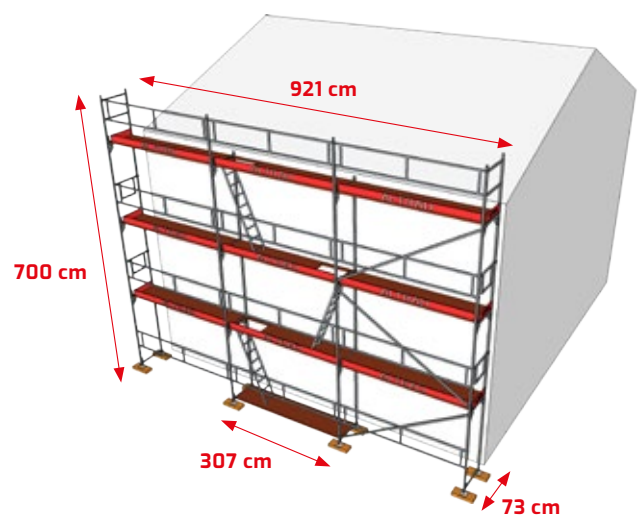

Kaderstelling Quadro
Échafaudage cadre Quadro

Gratis/Gratuit

+ 1 stapelpallet (125x85) of
pallet voor 20 stelramen
panier de rangement (125x85) ou
panier de stockage por 20 cadres

	ALU	STAAL/ACIER
OPP./SURFACE	65 m²	65 m²
GEW./POIDS	603 kg	853 kg
PRIJS/PRIX	€ 3.399	€ 2.899