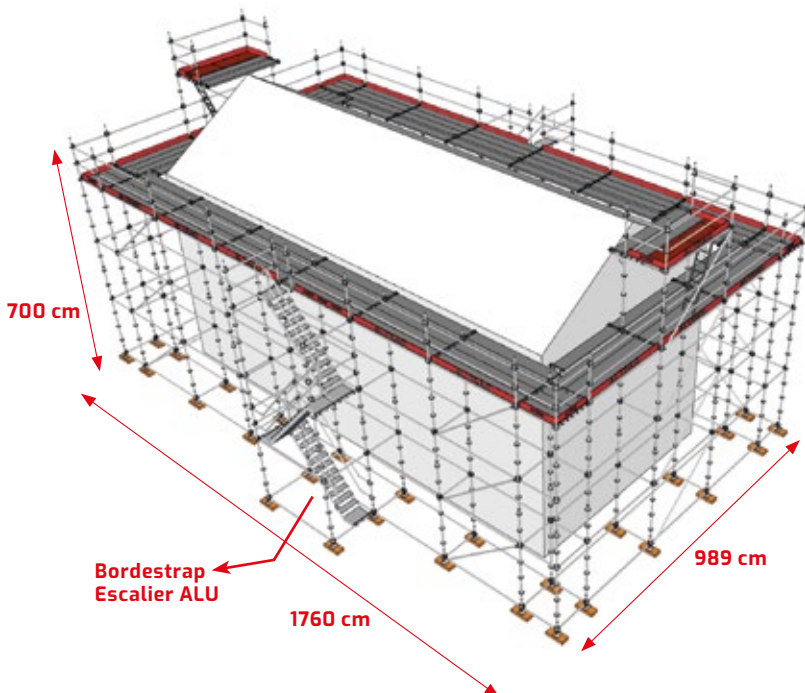

450
KG/M²
KLASSE/CLASSE 5

600
KG/M²
KLASSE/CLASSE 6

	FUTURO	CONTUR
OPP./SURFACE	182 m²	170 m²
GEW./POIDS	3370 kg	3140 kg
PRIJS/PRIX	€ 12.399	€ 11.599

Multi metssteiger
Échafaudage de maçon multi

400m² +

Gratis/Gratuit

6 Aluminium bordestrappen met leuningen
Escalier avec palier Alu avec garde-corps