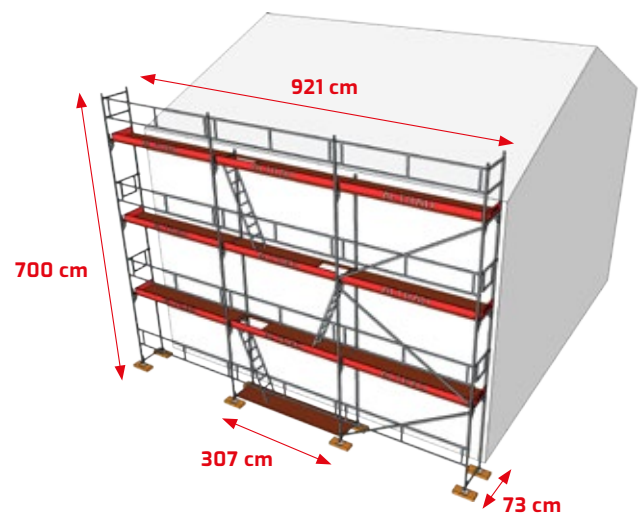

Gratis/Gratuit

2 stapelpalletten (125x85)
paniers de rangement (125x85)

	ALU	FUTURO	CONTUR
OPP./SURFACE	65 m ²	65 m ²	63 m ²
GEW./POIDS	775 kg	1147 kg	1181 kg
PRIJS/PRIX	€ 9.499	€ 5.699	€ 5.099

Kaderstelling Quadro
Échafaudage cadre Quadro

Gratis/Gratuit

1 stapelpallet (125x85) of
pallet voor 20 stelramen
panier de rangement (125x85) ou
panier de stockage por 20 cadres

	ALU	STAAL/ACIER
OPP./SURFACE	65 m ²	65 m ²
GEW./POIDS	603 kg	853 kg
PRIJS/PRIX	€ 4.799	€ 3.999

Kaderstelling SL
Échafaudage cadre SL

Gratis/Gratuit

+ 1 stapelpallet (125x85) of
pallet voor 20 stelramen
panier de rangement (125x85) ou
panier de stockage por 20 cadres

	ALU	STAAL/ACIER
OPP./SURFACE	63 m ²	63 m ²
GEW./POIDS	821 kg	929 kg
PRIJS/PRIX	€ 4.499	€ 3.899