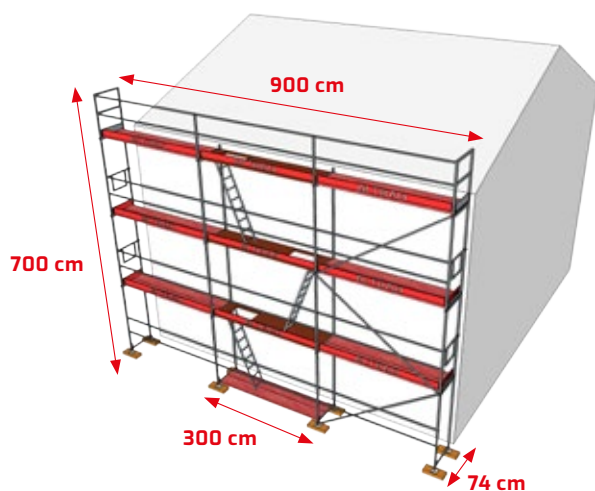

Kaderstelling SL Échafaudage cadre SL

Gratis/Gratuit

**1 stapelpallet (125x85) of
pallet voor 20 stelramen
panier de rangement (125x85) ou
panier de stockage por 20 cadres**

	ALU	STAAL/ACIER
OPP./SURFACE	63 m²	63 m²
GEW./POIDS	821 kg	929 kg
PRIJS/PRIX	€ 3.099	€ 2.799