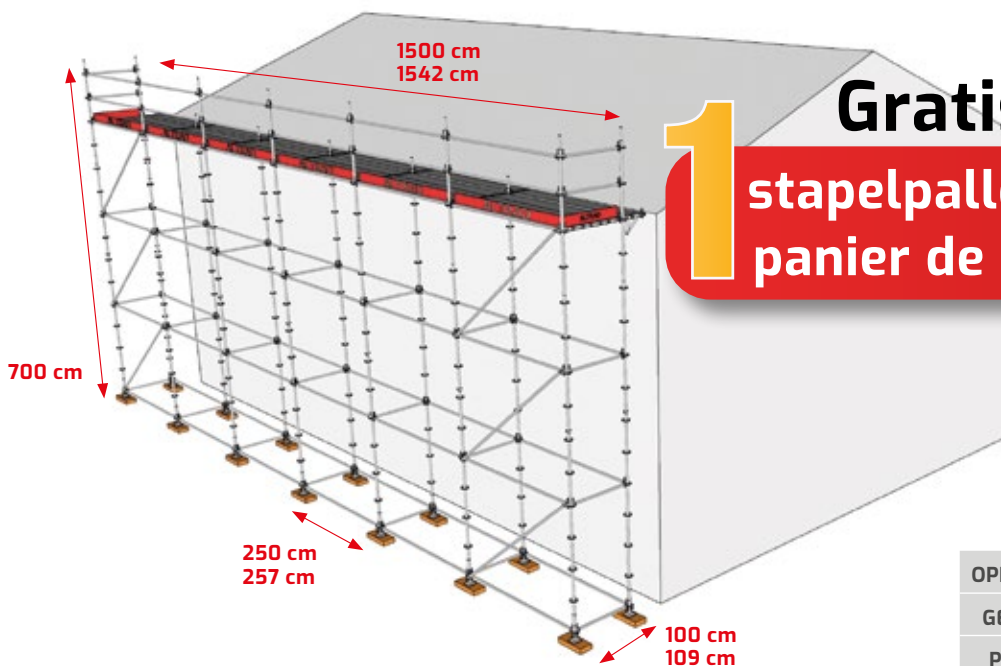

110m²

Gratis/Gratuit

1

stapelpallet (125x85)

panier de rangement (125x85)

450
KG/M²
KLASSE/CLASSE 5

600
KG/M²
KLASSE/CLASSE 6

	FUTURO	CONTUR
OPP./SURFACE	108 m ²	105 m ²
GEW./POIDS	1775 kg	1725 kg
PRIJS/PRIX	€ 4.899	€ 5.099