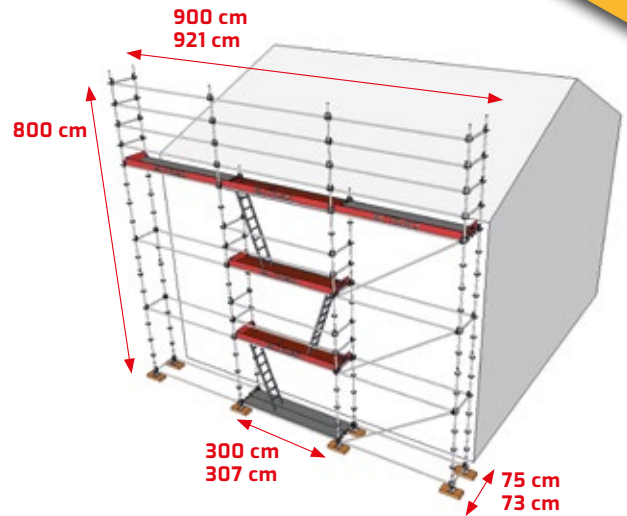

DAKWERKSTEIGER ÉCHAFAUDAGE DE TOITURE

PROMO

Multi dakwerksteiger
Échafaudage de toiture multi

Gratis/Gratuit

Steigernet (1mx10m)
& 1 stapelpallet

Filet d'échafaudage (1mx10m)
& 1 panier de rangement