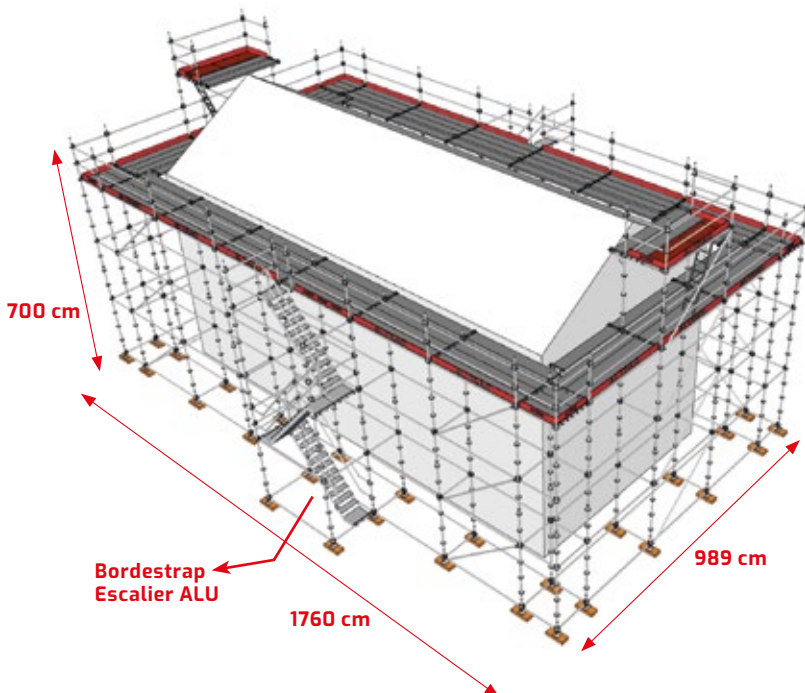

450
KG/M²
KLASSE/CLASSE 5

600
KG/M²
KLASSE/CLASSE 6

	FUTURO	CONTUR
OPP./SURFACE	182 m²	170 m²
GEW./POIDS	3370 kg	3140 kg
PRIJS/PRIX	€ 9.099	€ 9.199

Multi metssteiger
Échafaudage de maçon multi

400m² +

Gratis/Gratuit

6 Aluminium bordestrappen met leuning
Escalier avec palier Alu avec garde-corps