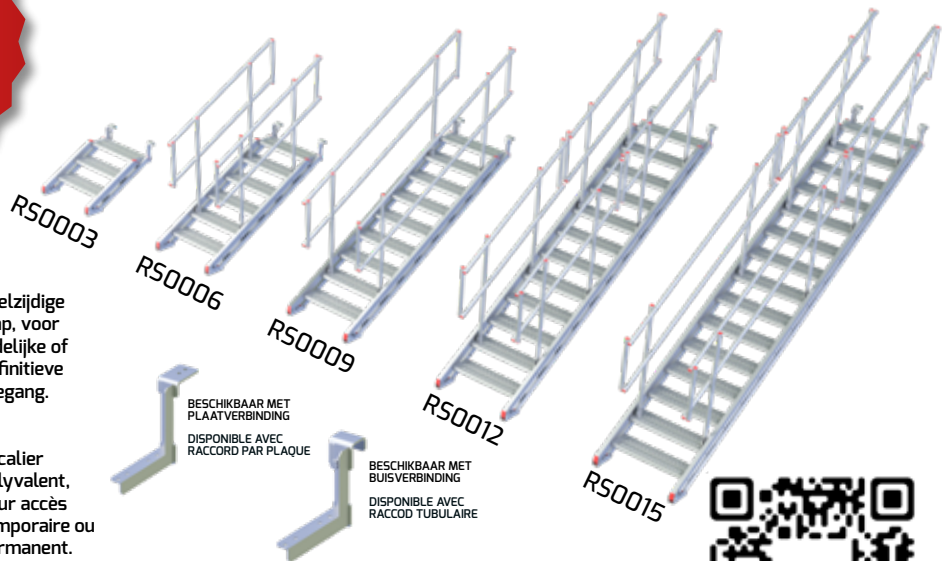

Geplaatst in...
Placé dans...
5 MIN!

RANGER TRAPPEN ESCALIER RANGER

MULTIFUNCTIONEEL - MULTIFONCTIONNEL

ALUMINIUM

Ook voor
verhuur
Aussi pour
location

Veelzijdige trap, voor tijdelijke of definitieve toegang.

Escalier polyvalent, pour accès temporaire ou permanent.

TECHNISCHE SPECIFICATIES / SPÉCIFICATIONS TECHNIQUES

ART. CODE	STEPS	MIN. HEIGHT (MM)	MAX. HEIGHT (MM)	HANDRAIL REQUIRED (2 SIDES)	WIDTH (MM)	WEIGHT (KG)	RENT/DAY	PURCHASE
RS0003	3	557	783	2 mini		18,49	€2,60	€591
RS0006	6	985	1.457	2 short		29,66	€3,25	€740
RS0009	9	1.412	2.130	2 long		40,71	€4,27	€970
RS0012	12	1.840	2.804	4 short		51,92	€5,97	€1.357
RS0015	15	2.267	3.478	2 short, 2 long		62,91	€6,97	€1.585
RS0018	18	2.690	4.146	4 long		87,80	€8,65	€1.966

Als toegang tot bouwput of werkkeet

Verkrijgbaar van 55,7 cm tot 414,6 cm.
Disponible à partir de 55,7 cm jusqu'au 414,6 cm.