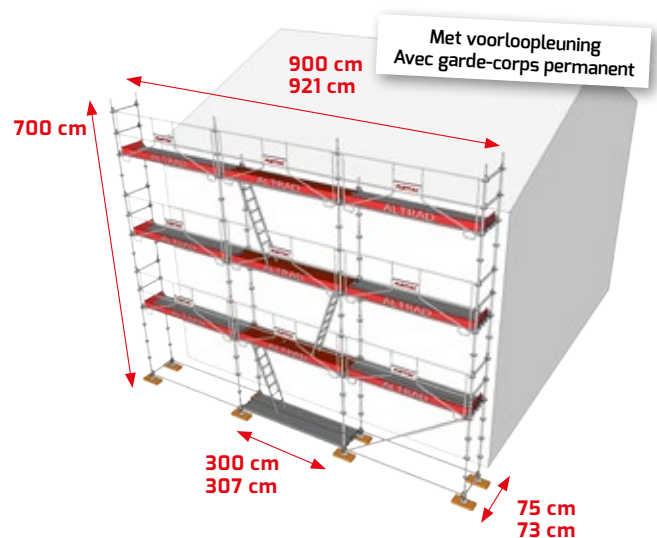

Als toegang tot bouwput of werkkeet

Verkrijgbaar van 55,7 cm tot 414,6 cm.
Disponible à partir de 55,7 cm jusqu'au 414,6 cm.

RENOVATIESTEIGER ÉCHAFAUDAGE DE RÉNOVATION

Multi renovatiesteiger
Échafaudage de rénovation multi

Gratis/Gratuit

+ 2 stapelpalletten (125x85)
paniers de rangement (125x85)

	ALU	FUTURO	CONTUR
OPP./SURFACE	65 m ²	65 m ²	63 m ²
GEW./POIDS	775 kg	1147 kg	1181 kg
PRIJS/PRIX	€ 6.399	€ 3.999	€ 4.099

Kaderstelling Quadro
Échafaudage cadre Quadro