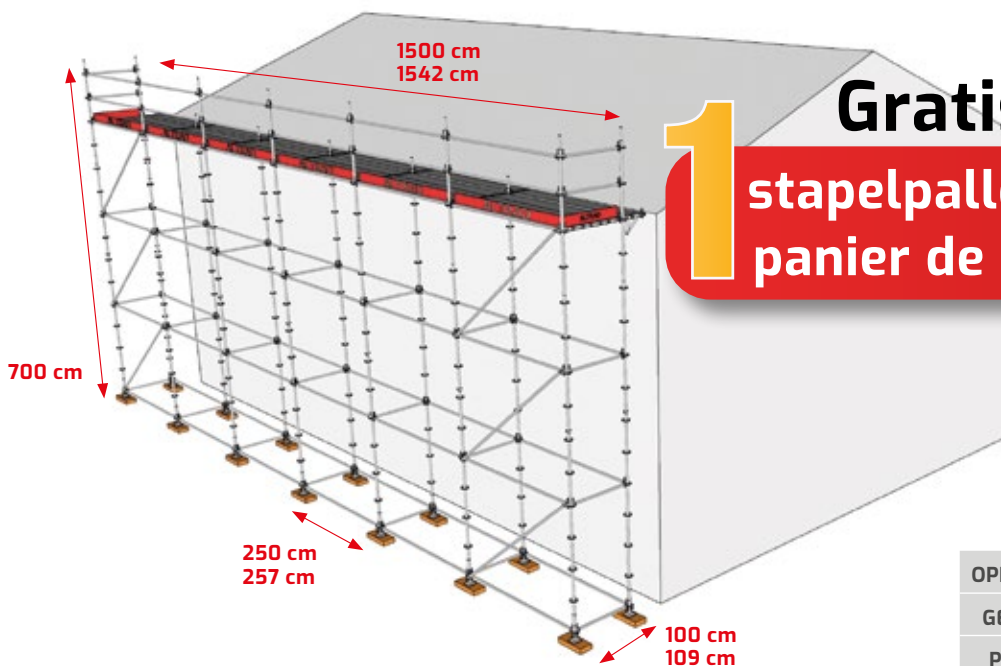

450
KG/M²
KLASSE/CLASSE 5

600
KG/M²
KLASSE/CLASSE 6

	FUTURO	CONTUR
OPP./SURFACE	72 m²	70 m²
GEW./POIDS	1220 kg	1186 kg
PRIJS/PRIX	€ 4.599	€ 4.499

Multi metssteiger

Échafaudage de maçon multi

110m²

Gratis/Gratuit

1

stapelpallet (125x85)

panier de rangement (125x85)