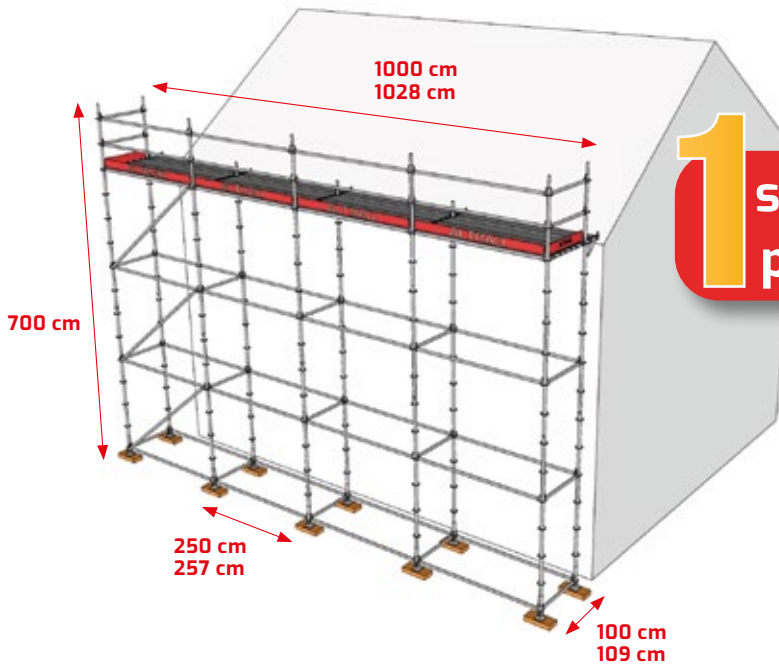

METSSTEIGER - ÉCHAFAUDAGE

Multi metssteiger

Échafaudage de maçon multi

70m²

Gratis/Gratuit

1

stapelpallet (125x85)

panier de rangement (125x85)