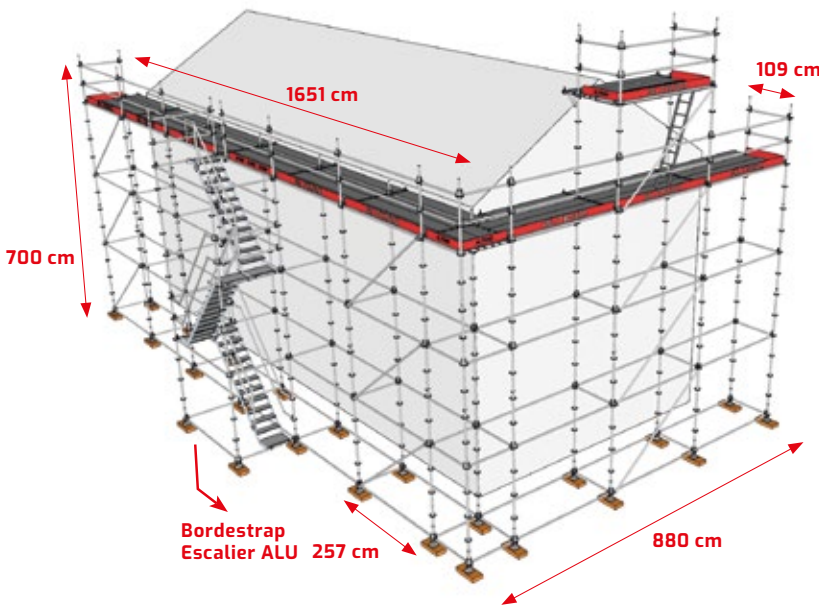

DE MAÇON

PROMO

Multi metssteiger
Échafaudage de maçon multi

180m² +

Gratis/Gratuit

3 Aluminium bordestrappen met leuning
Escalier avec palier Alu avec garde-corps

450
KG/M²
KLASSE/CLASSE 5

600
KG/M²
KLASSE/CLASSE 6