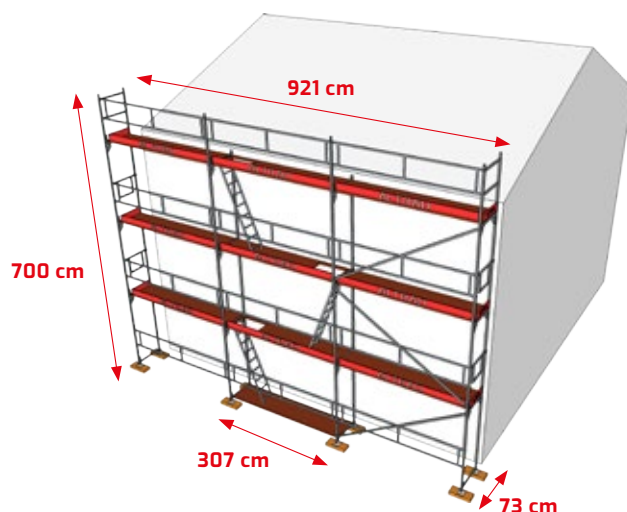

	ALU	FUTURO	CONTUR
OPP./SURFACE	74 m ²	74 m ²	72 m ²
GEW./POIDS	714 kg	1148 kg	1157 kg
PRIJS/PRIX	€ 6.399	€ 3.699	€ 3.799

Kaderstelling Quadro Échafaudage cadre Quadro

Gratis/Gratuit

**1 stapelpallet (125x85) of
pallet voor 20 stelramen
panier de rangement (125x85) ou
panier de stockage por 20 cadres**

	ALU	STAAL/ACIER
OPP./SURFACE	65 m ²	65 m ²
GEW./POIDS	603 kg	853 kg
PRIJS/PRIX	€ 3.399	€ 2.899

Kaderstelling SL Échafaudage cadre SL

Gratis/Gratuit

**1 stapelpallet (125x85) of
pallet voor 20 stelramen
panier de rangement (125x85) ou
panier de stockage por 20 cadres**