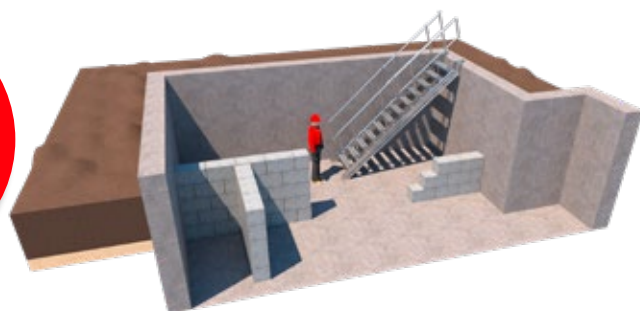

Als toegang tot bouwput of werkkeet

Verkrijgbaar van 55,7 cm tot 414,6 cm.
Disponible à partir de 55,7 cm jusqu'au 414,6 cm.

ALTRAD BENELUX VERHUUR/LOCATION

✓ Steigers ✓ Tijdelijke daken ✓ Overbruggingen